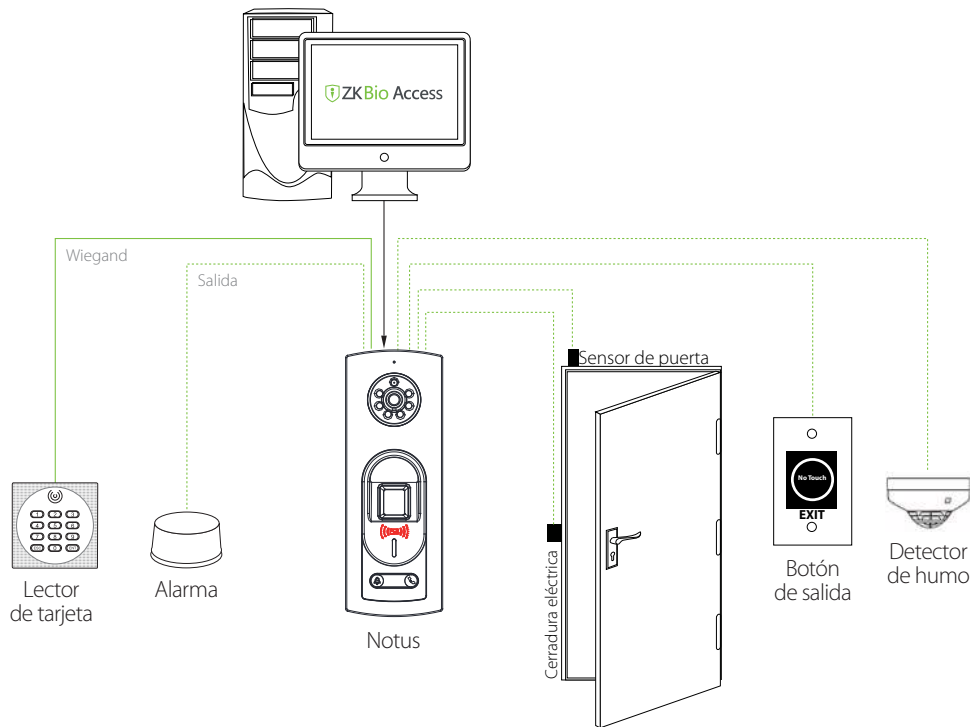

Configuración