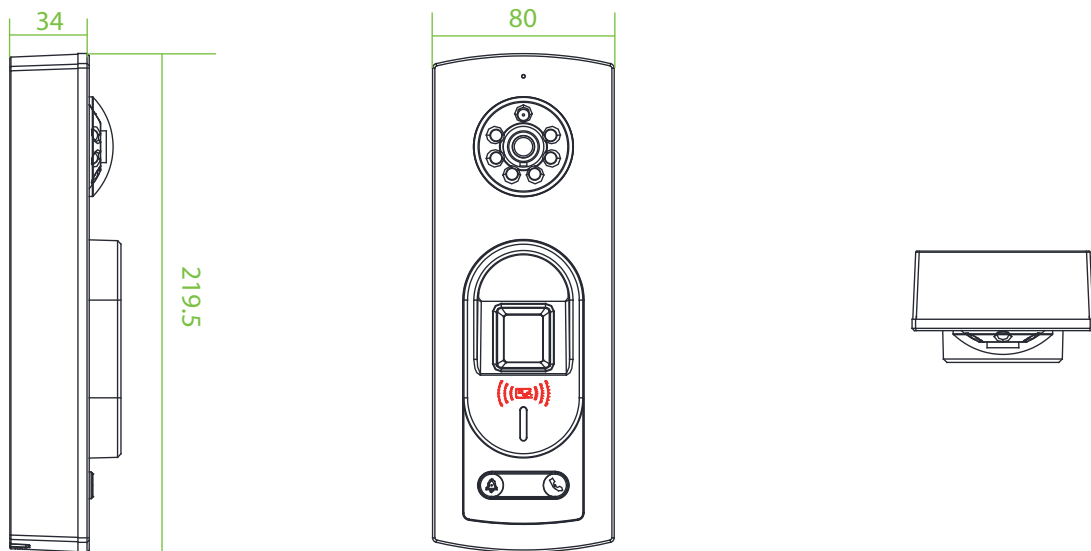

Dimensiones (mm)

www.zkteco.com

www.zktecolatinoamerica.com

Derechos de Autor © 2020, ZKTeco CO., LTD. Todos los derechos reservados.
ZKTeco puede, en cualquier momento y sin previo aviso, realizar cambios o mejoras en los productos y servicios o detener su producción o comercialización.
El logo ZKTeco y la marca son propiedad de ZKTeco CO., LTD.